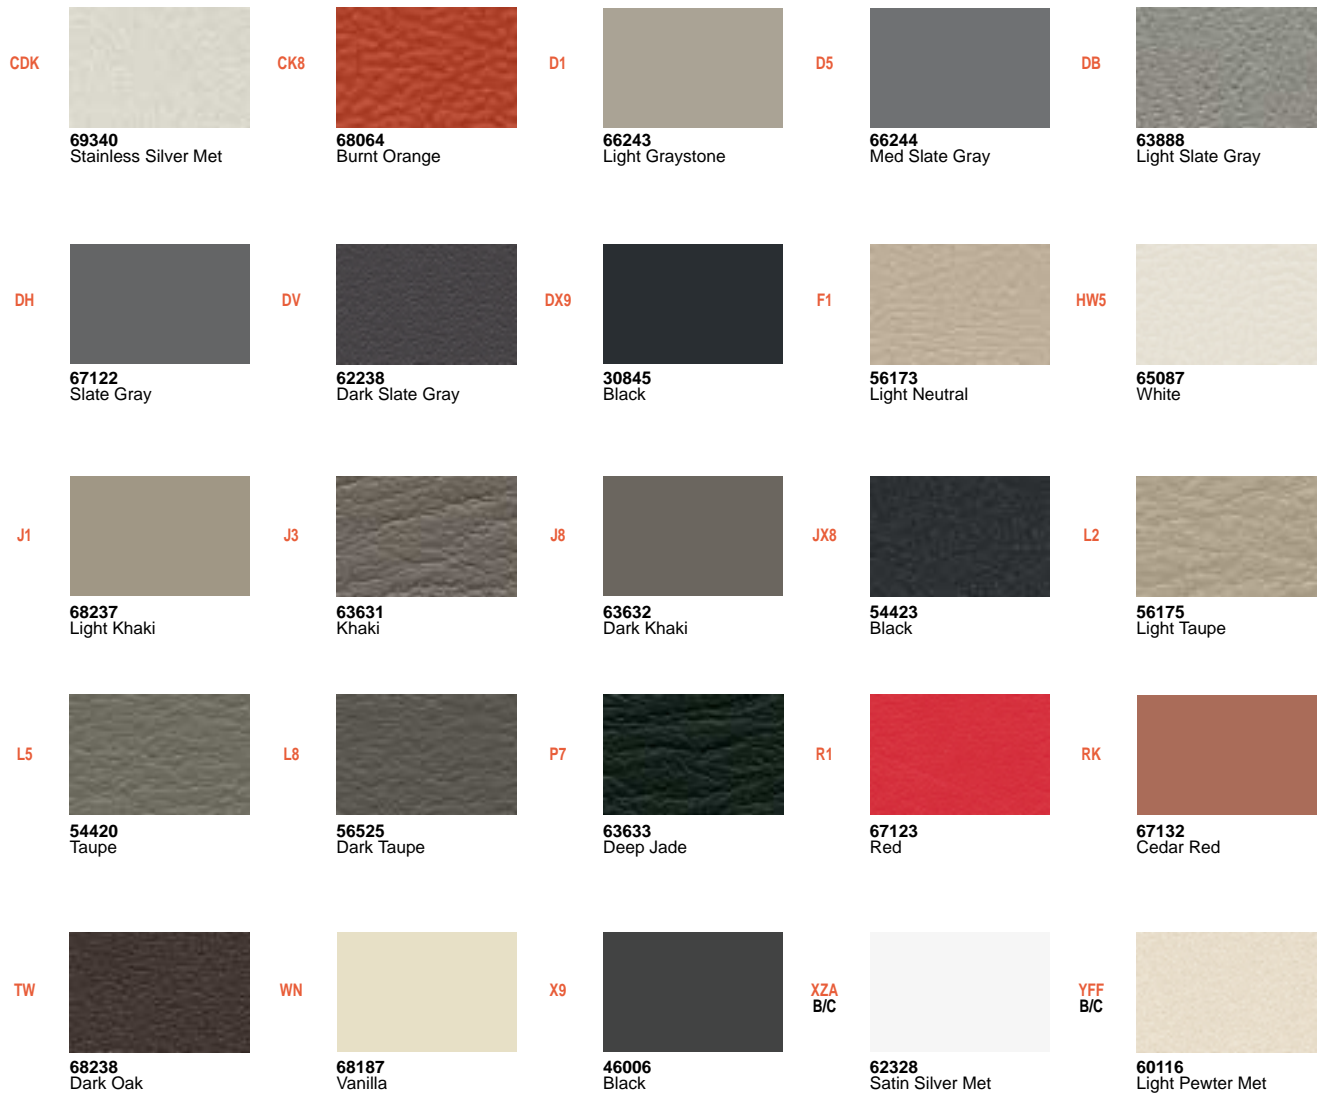

2005 DaimlerChrysler

Chrysler / Jeep / Dodge Truck

INTERIOR • For Model and Usage Details See Color Compatibility Guide

Interior Combination Codes				
Code	Color 1	MS Sales #	Color 2	MS Sales #
D1	DV	62238	D1	66243
DB	D5	66244	DB	63888
DD	DV	62238	D5	66244
DR	DV	62238	RK	67132
DW	DV	62238	WN	68187
FL	L8	56525	F1	56173
J1	J8	63632	D1	66243
L8	L5	54420	L8	56525
P1	P7	63633	D1	66243
P2	P7	63633	L2	56175
XR	X9	46006	R1	67123