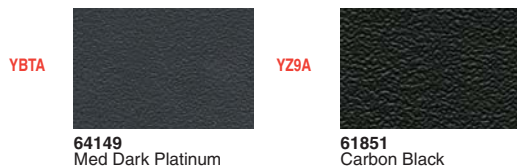

MOLDING / ROCKER MOLDING

(For Colors not shown in this section refer to EXTERIOR section)

WHEEL FLARES

(For Colors not shown in this section refer to EXTERIOR section)