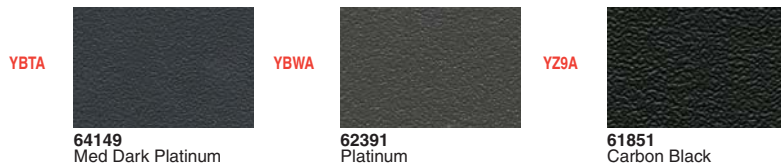

ACCENT • For Model and Usage Details See Color Compatibility Guide

BUMPER / FASCIA / CLADDING

(For Colors not shown in this section refer to EXTERIOR section)

LOWER TU-TONE

(Refer to EXTERIOR section)